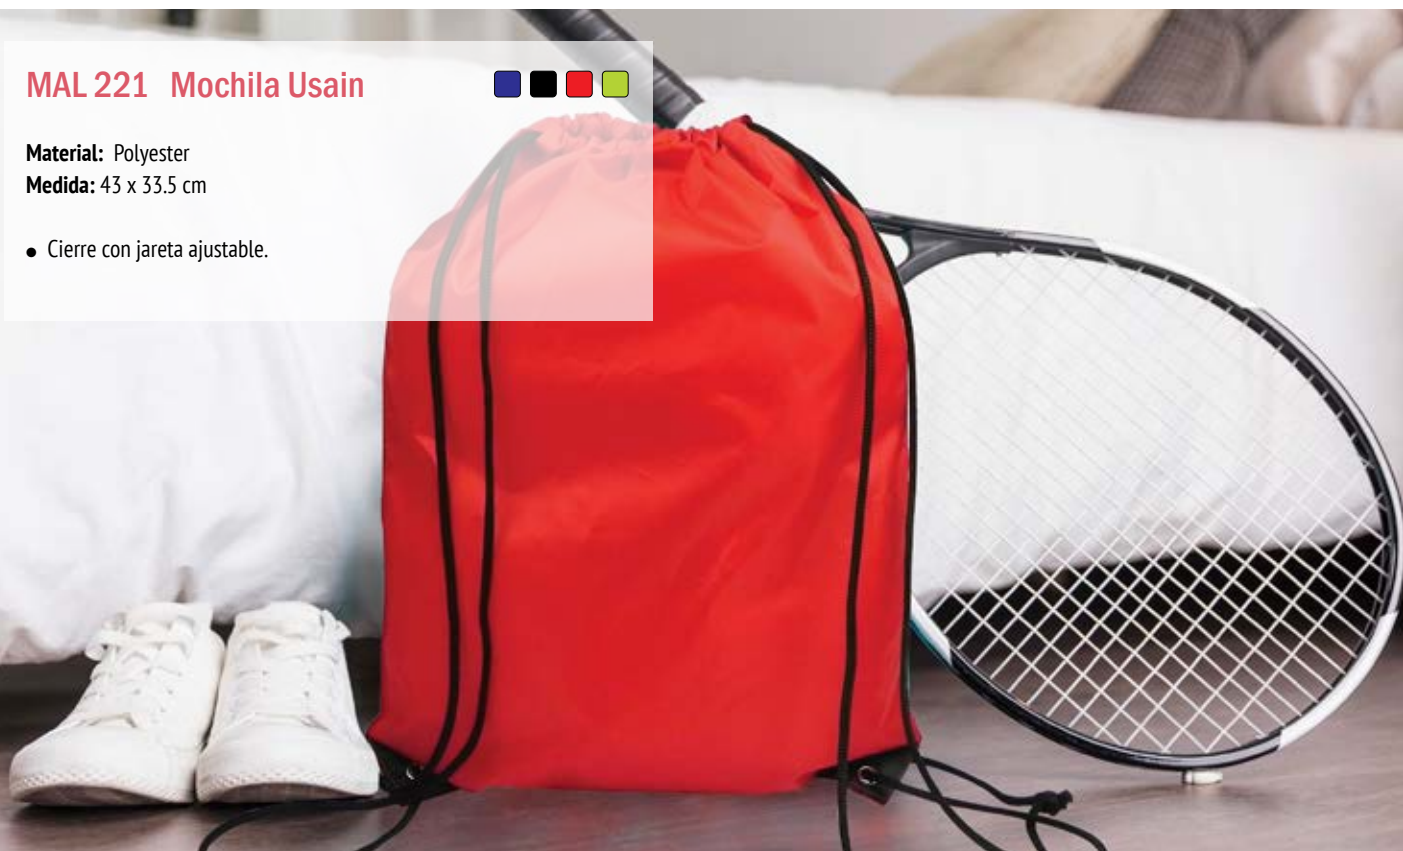

Material: Polyester
Medida: 43 x 34 x 15 cm

- Compartimento principal con cierre en correa ajustable.
- Alforjas laterales con cierre en zipper y bolsillos adicionales en mesh.
- Práctico compartimento inferior con cierre en zipper.

MAL 221 Mochila Usain ■ ■ ■ ■

Material: Polyester
Medida: 43 x 33.5 cm

- Cierre con jareta ajustable.